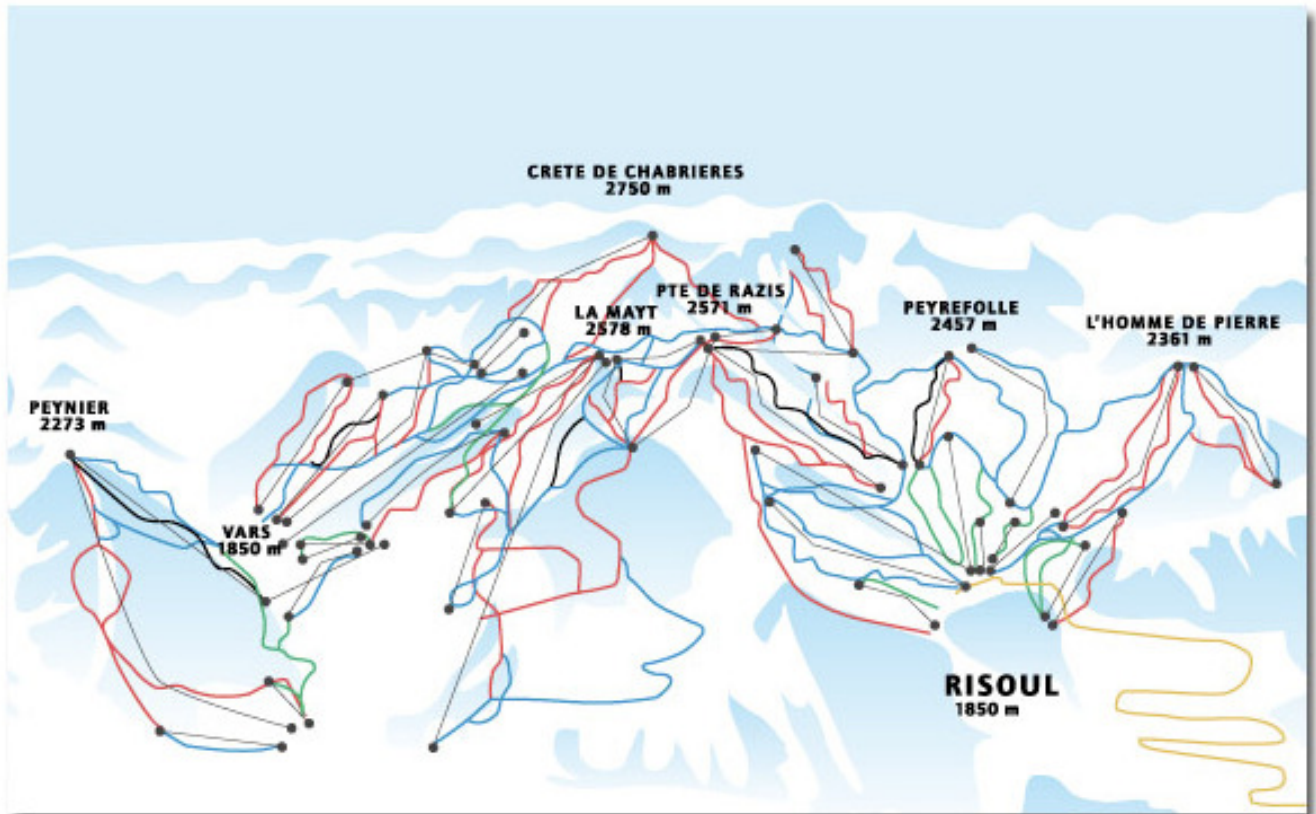

**RISOUL** 1850 - 2750 m.

**180km of pistes**