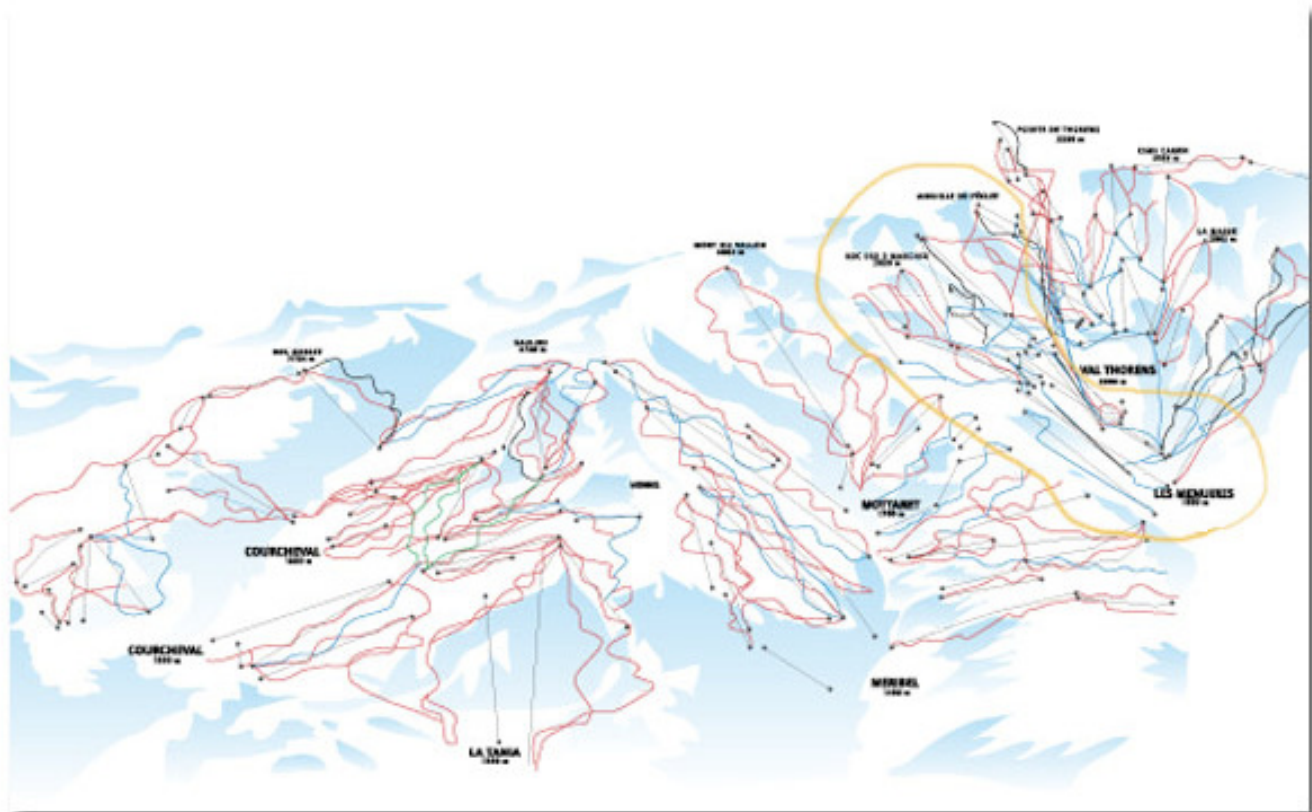

## LES MENUIRES + ST. MARTIN DE BELLEVILLE 1300 - 3200 m.

**600km of pistes**